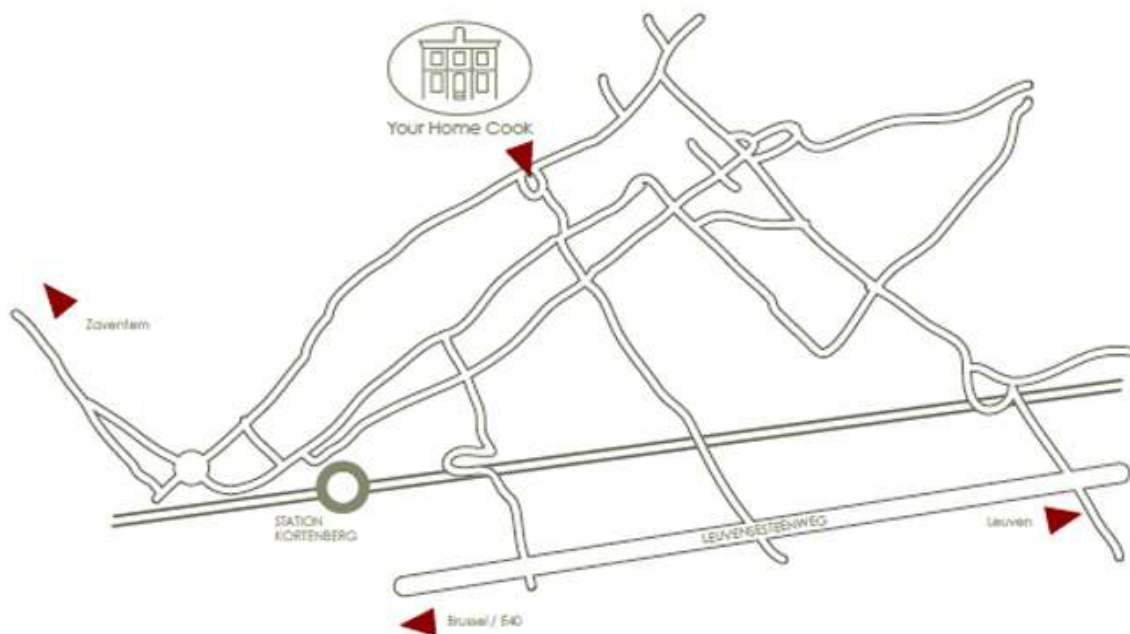

Your Home Cook

Adres:

Peperstraat 30
3071 ERPS-KWERPS

Your Home Cook ligt op 1.5 km van de As Brussel – Leuven, en op 4 km van de afritten Sterrebeek of Bertem langs de E40 Brussel – Leuven.

Via **openbaar vervoer** raakt u het makkelijkst bij ons als volgt:

Met de auto kom je als volgt het makkelijkst tot bij ons:

- vanuit Brussel of Leuven:

op de steenweg Brussel – Leuven, slaat u aan het rondpunt (tussen Kortenberg en Veltem & vlakbij D'leteren) af richting Erps-Kwerps;
u rijdt 1.5 km rechtdoor en rijdt naar de kerk (van Erps) die u voor u ziet;
na de kerk slaat u rechts af en 50m verder aan de linkse zijde ziet u het voormalige gemeentehuis van Erps-Kwerps waar Your Home Cook gevestigd is.

- vanuit Vilvoorde:

op de steenweg Brussel – Haacht, slaat u aan het kruispunt van Steenokkerzeel richting "Steenokkerzeel – Waterloo" tot aan het rondpunt;
u slaat linksaf aan het ronde punt en volgt de weg gedurende 3 km (de landingsbaan onderdoor);
aan het ronde punt net voor de spoorwegbrug van Kortenberg rijdt u linksaf en na 1.5 km komt u op een T- kruispunt;
daar slaat u linksaf en volgt de baan gedurende 1.5km;
u laat de kerk (van Erps) rechts van u en 50m verder aan de linkse zijde ziet u het voormalige gemeentehuis van Erps-Kwerps waar Your Home Cook gevestigd is.

Met het vliegtuig springt u best 45 seconden voor landen even uit (vliegroute 21L), en u landt in onze achtertuin.

Your Home Cook

AUTO

E40 Brussel – Luik
afrit Nossegem of afrit Bertem
E19 Brussel – Antwerpen
afrit Vilvoorde